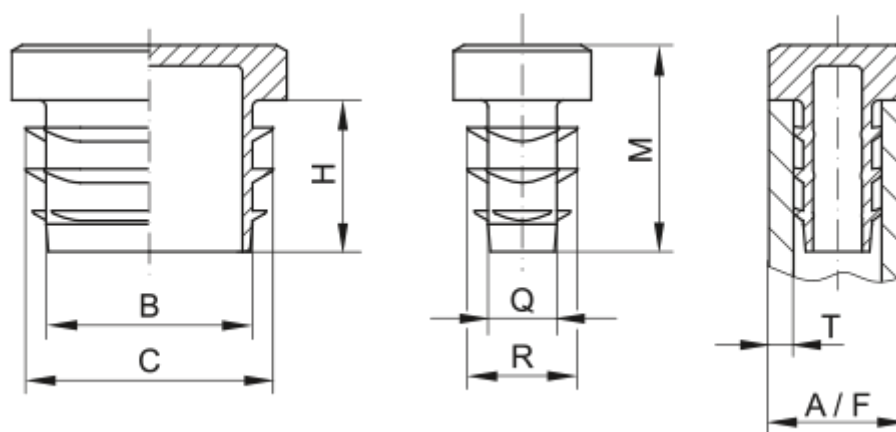

Varenummer: 59GPN270R60404

Beskrivelse: KLEE Endeprop for 4-kant rør GPN 270 - 60x40 (Væg tykkelse 4)

## Mål

A = 60x40

B = 50

C = 54

H = 14

M = 19

Q = 30

R = 34